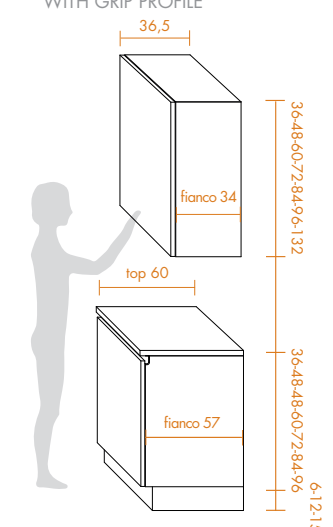

MODULI | MODULES

BASI E PENSILI:
BASES AND WALL UNITS:

CON GOIA
WITH GRIP PROFILE