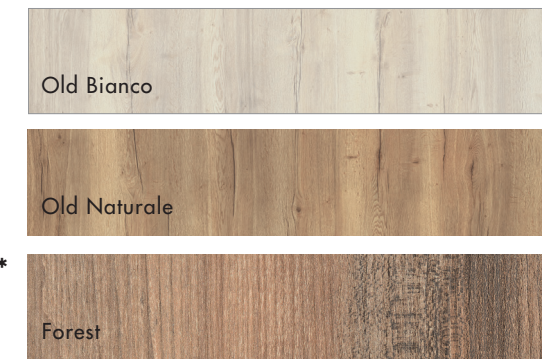

STRUTTURE
STRUCTURE

MELAMINICI | MELAMINE

ANTE TINTA UNITA
MONOCHROME DOORS

ANTE FINITURA MATERICO
MATERIAL FINISH DOORS

ANTE FINITURA LEGNO
WOOD FINISH DOORS

TOP LAMINATO
 SPESSORE 20 e 40 mm - PROFONDITÀ 600 e 800 mm

LAMINATE TOP
 THICK 20 e 40 mm - DEEP 600 e 800 mm

TOP TINTA UNITA
 MONOCHROME TOP

TOP FINITURA LEGNO
 WOOD FINISH TOP

ALZATINA PIATTA E TRIANGOLARE
 TRIANGULAR AND FLAT UPSTAND

TOP FINITURA MATERICO
 MATERIAL FINISH TOP