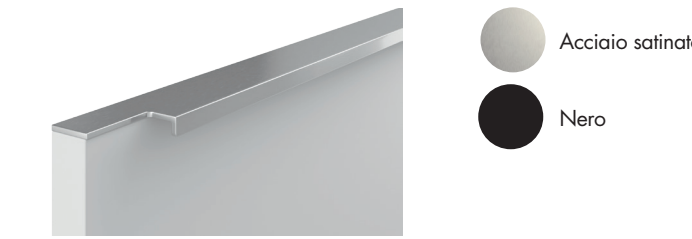

STRUTTURE
STRUCTURE

MELAMINICI | MELAMINE

ANTE TINTA UNITA
MONOCHROME DOORS

ANTE FINITURA MATERICO
MATERIAL FINISH DOORS

ANTE FINITURA LEGNO
WOOD FINISH DOORS

TOP LAMINATO
 SPESSORE 20 e 40 mm - PROFONDITÀ 600 e 800 mm

LAMINATE TOP
 THICK 20 e 40 mm - DEEP 600 e 800 mm

TOP TINTA UNITA
 MONOCHROME TOP

TOP FINITURA LEGNO
 WOOD FINISH TOP

ALZATINA PIATTA E TRIANGOLARE
 TRIANGULAR AND FLAT UPSTAND

TOP FINITURA MATERICO
 MATERIAL FINISH TOP

* solo spessore 20mm
 * only 20 mm thick

MANIGLIE | HANDLES

MODERNE INTEGRATE | INTEGRATED HANDLES

LINEA
 10 passi variabili

STEP
 10 passi variabili

MODERNE INCASSATE | INSET HANDLES

INCA
 passo 96-160-320-640
 orizzontale e verticale