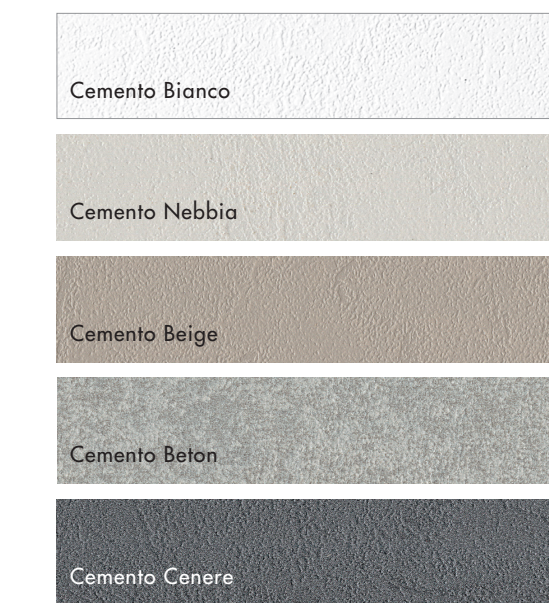

STRUTTURE
STRUCTURE

MELAMINICI | MELAMINE

ANTE TINTA UNITA
MONOCHROME DOORS

ANTE FINITURA MATERICO
MATERIAL FINISH DOORS

ANTE FINITURA LEGNO
WOOD FINISH DOORS

TOP LAMINATO
 SPESSORE 20 e 40 mm - PROFONDITÀ 600 e 800 mm

LAMINATE TOP
 THICK 20 e 40 mm - DEEP 600 e 800 mm

TOP TINTA UNITA
 MONOCHROME TOP

TOP FINITURA LEGNO
 WOOD FINISH TOP

ALZATINA PIATTA E TRIANGOLARE
 TRIANGULAR AND FLAT UPSTAND

TOP FINITURA MATERICO
 MATERIAL FINISH TOP