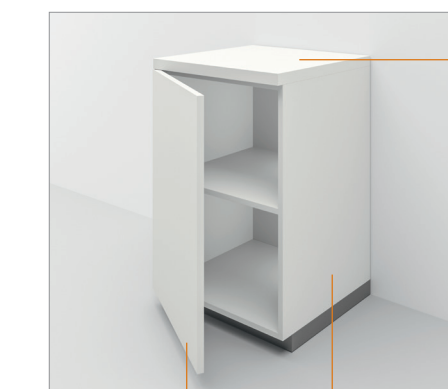

STRUTTURE
STRUCTURE

MELAMINICI | MELAMINE

ANTE TINTA UNITA
MONOCHROME DOORS

ANTE FINITURA MATERICO
MATERIAL FINISH DOORS

ANTE FINITURA LEGNO
WOOD FINISH DOORS

TOP LAMINATO
 SPESSORE 20 e 40 mm - PROFONDITÀ 600 e 800 mm