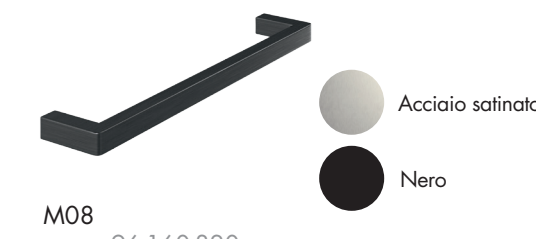

MANIGLIE | HANDLES

MODERNE ESTERNE | EXTERNAL HANDLES

M08
passo 96-160-320