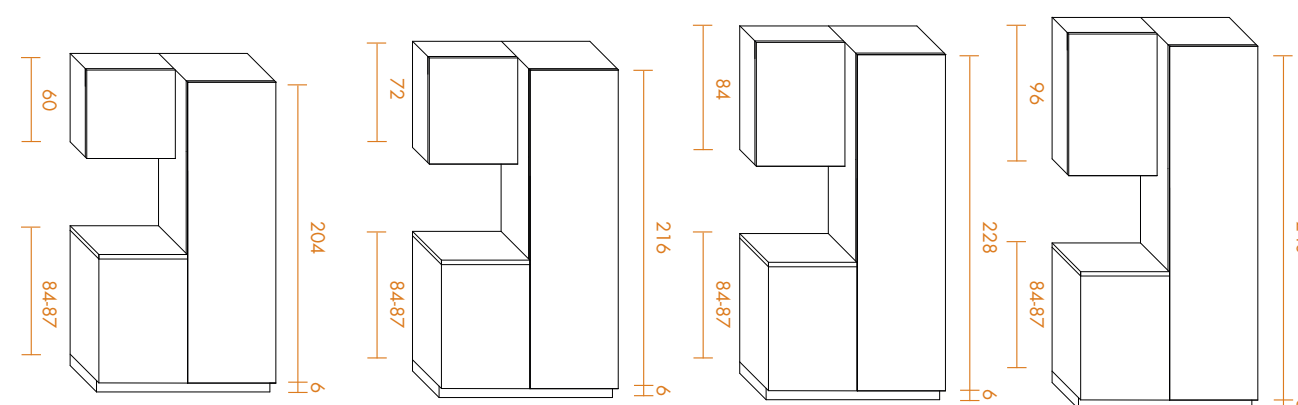

FINITURE | FINISHES

MELAMINICI | MELAMINE

STRUTTURE
STRUCTURE