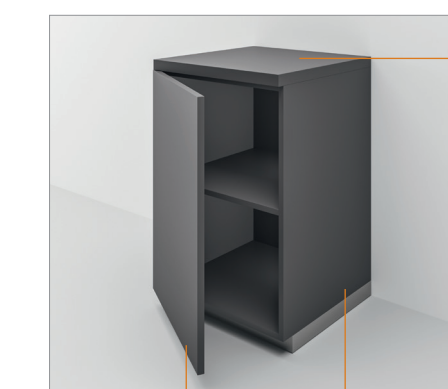

STRUTTURE
STRUCTURE

MELAMINICI | MELAMINE

ANTE TINTA UNITA
MONOCHROME DOORS

ANTE FINITURA MATERICO
MATERIAL FINISH DOORS

ANTE FINITURA LEGNO
WOOD FINISH DOORS

TOP LAMINATO
 SPESSORE 20 e 40 mm - PROFONDITÀ 600 e 800 mm