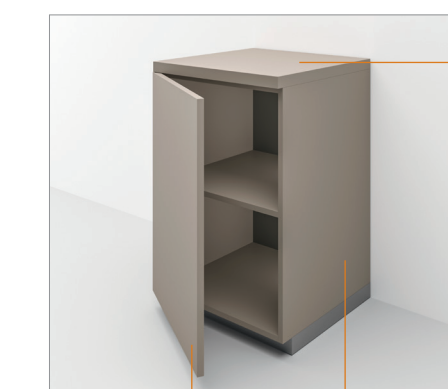

STRUTTURE
STRUCTURE

MELAMINICI | MELAMINE

ANTE TINTA UNITA
MONOCHROME DOORS

ANTE FINITURA MATERICO
MATERIAL FINISH DOORS

ANTE FINITURA LEGNO
WOOD FINISH DOORS

TOP LAMINATO
 SPESSORE 20 e 40 mm - PROFONDITÀ 600 e 800 mm