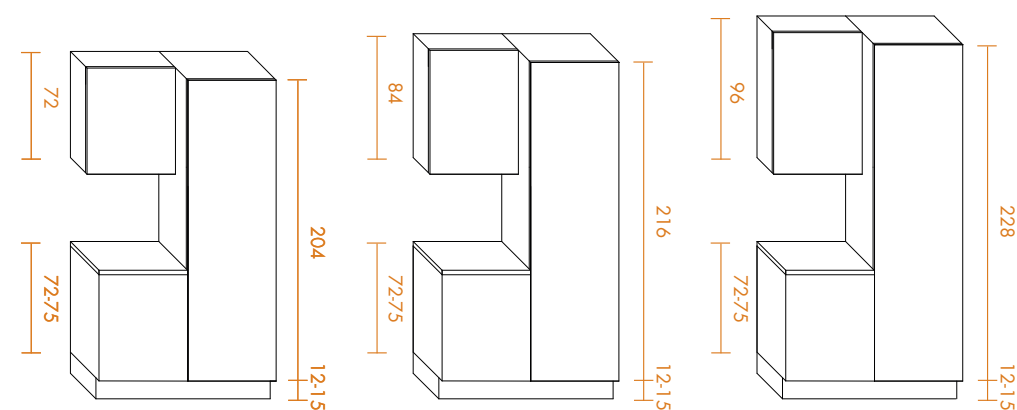

ABBINAMENTI ALTEZZE TRA COLONNE E PENSILI
HEIGHT CONNECTIONS BETWEEN TALL UNITS AND WALL UNITS

COLONNE E PENSILI CON ZOCCOLO H 12-15 | TALL UNITS AND WALL UNITS WITH PLINTH H.12-15

COLONNE E PENSILI CON ZOCCOLO H 6 | TALL UNITS AND WALL UNITS WITH PLINTH H.6