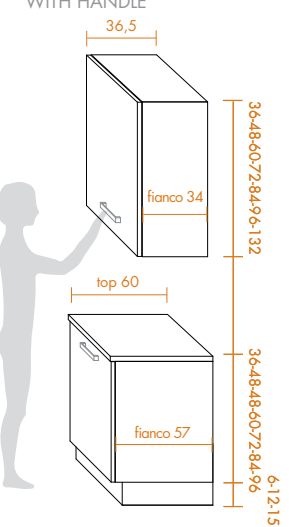

ANTE LUCIDE
GLOSSY DOORS

MODULI | MODULES

BASI E PENSILI:
BASES AND WALL UNITS:

CON GOIA
WITH GRIP PROFILE

CON MANIGLIA
WITH HANDLE

COLONNE:
TALL UNITS:

ABBINAMENTI ALTEZZE TRA COLONNE E PENSILI
HEIGHT CONNECTIONS BETWEEN TALL UNITS AND WALL UNITS

STRUTTURE
STRUCTURE

MELAMINICI | MELAMINE

ANTE TINTA UNITA
MONOCHROME DOORS

ANTE FINITURA MATERICO
MATERIAL FINISH DOORS

ANTE FINITURA LEGNO
WOOD FINISH DOORS

TOP LAMINATO
 SPESSORE 20 e 40 mm - PROFONDITÀ 600 e 800 mm

LAMINATE TOP
 THICK 20 e 40 mm - DEEP 600 e 800 mm

TOP TINTA UNITA
 MONOCHROME TOP

TOP FINITURA LEGNO
 WOOD FINISH TOP

ALZATINA PIATTA E TRIANGOLARE
 TRIANGULAR AND FLAT UPSTAND

TOP FINITURA MATERICO
 MATERIAL FINISH TOP

HOLE
 10 passi variabili,
 orizzontale e verticale

ALE
 misura 48-198.
 Posizione maniglia retroanta

MANIGLIE | HANDLES

MODERNE ESTERNE | EXTERNAL HANDLES

M08
 passo 96-160-320

M93
 passo 96-160-320-640

M03
 passo 96-160-320-640