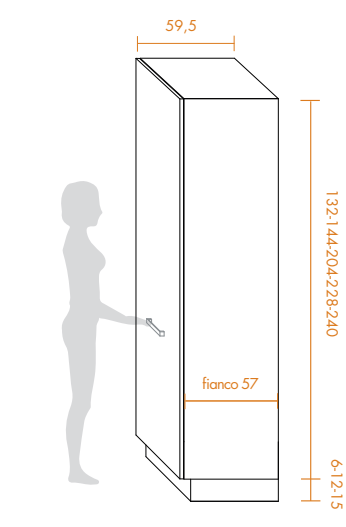

COLONNE:
TALL UNITS: